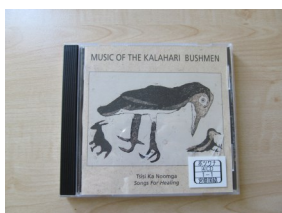

高さ15cm

③1-1 ボツワナ

ダンス用足飾りセット

④1-1 ボツワナ

Music of the Kalahari
Bushmen
CD

④1-2 ボツワナ

" Tsisi Ka Noomga"
Songs for Healing
CD

⑥1-1 ボツワナ