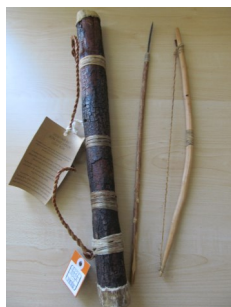

わーるとBOX ボツワナ

②1-1 ボツワナ

鳥のおもちゃ

②1-2 ボツワナ

ハンティングセット

弓と矢 弓32cm

②2-1 ボツワナ

タペストリー

65cm× 35cm

②2-2 ボツワナ

ボツワナクラフト(染め物)

44cm× 73.5cm

②3-1 ボツワナ

バスケット

直径30cm× 高さ10cm

②3-2 ボツワナ

バスケット

直径26cm

②3-3 ボツワナ

バスケット

直径26cm

②3-4 ボツワナ

カエル柄の木製器

直径22cm