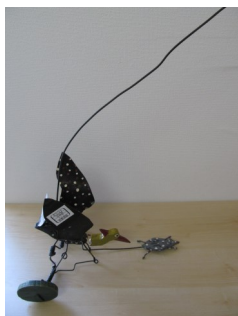

わーるとBOX ボツワナ

②1-1 ボツワナ

鳥のおもちゃ

②1-2 ボツワナ

ハンティングセット

弓と矢 弓32cm

②2-1 ボツワナ

タペストリー

65cm× 35cm

②2-2 ボツワナ

ボツワナクラフト(染め物)

44cm× 73.5cm

②3-1 ボツワナ

バスケット

直径30cm× 高さ10cm

②3-2 ボツワナ

バスケット

直径26cm

②3-3 ボツワナ

バスケット

直径26cm

②3-4 ボツワナ

カエル柄の木製器

直径22cm